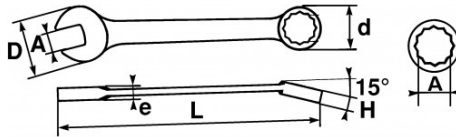

**SPECIFIEKE GEGEVENS**

Omschrijving	STEEK-RINGSLEUTEL 1"
Handelsreferentie	50-1"
L (mm)	264
Gewicht (g)	370
H (mm)	12.8
d (mm)	39
e (mm)	7.3
D (mm)	54
A"	1"
Garantie	O

**Toegepaste garantie**

**O | Garantie SAM TOOL**